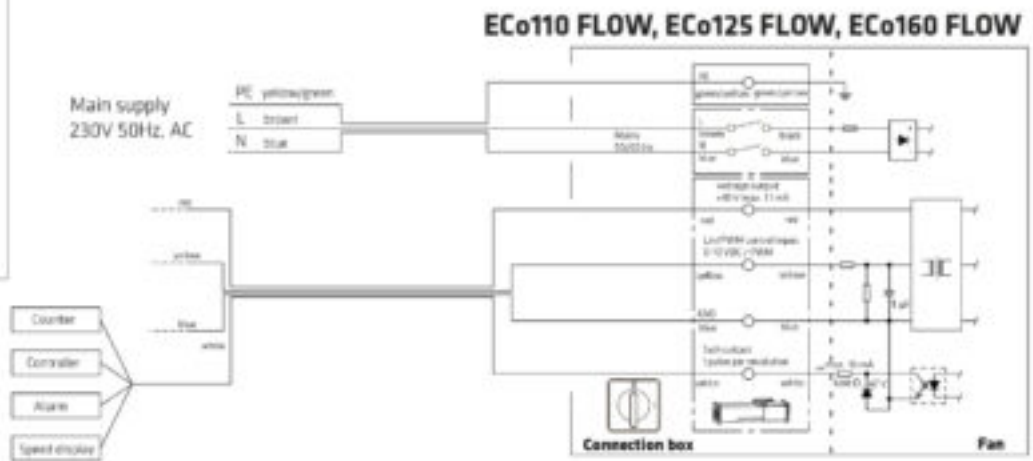

ECO110S FLOW

Speed Controller

Vilpe Oy Ab

Kauppatie 9, FI-65610 Mustasaari
Telephone +358 20 123 3200

23.07.2020

Sales & Technical Support | FI +358 20 123 3233 | EN +358 20 123 3222 | RU +358 20 123 3290 | SE +46 70 511 2020 | PL +48 71 740 2623
myynti@sktuote.fi | sales@sktuote.fi

FI: Pidätämme oikeuden muutoksiin ilman ennakkoi ilmoitusta.
SE: Vi reserverar oss för eventuella ändringar och fel i produktinformationen.
EN: We reserve the right to change these terms and conditions at any time.

RU: Мы оставляем за собой право на внесение изменений без предварительного уведомления.
PL: Zachowujemy prawo do zmian bez wcześniejszej informacji.
DE: Technische Änderungen behalten wir uns ohne vorherige Ankündigung vor.